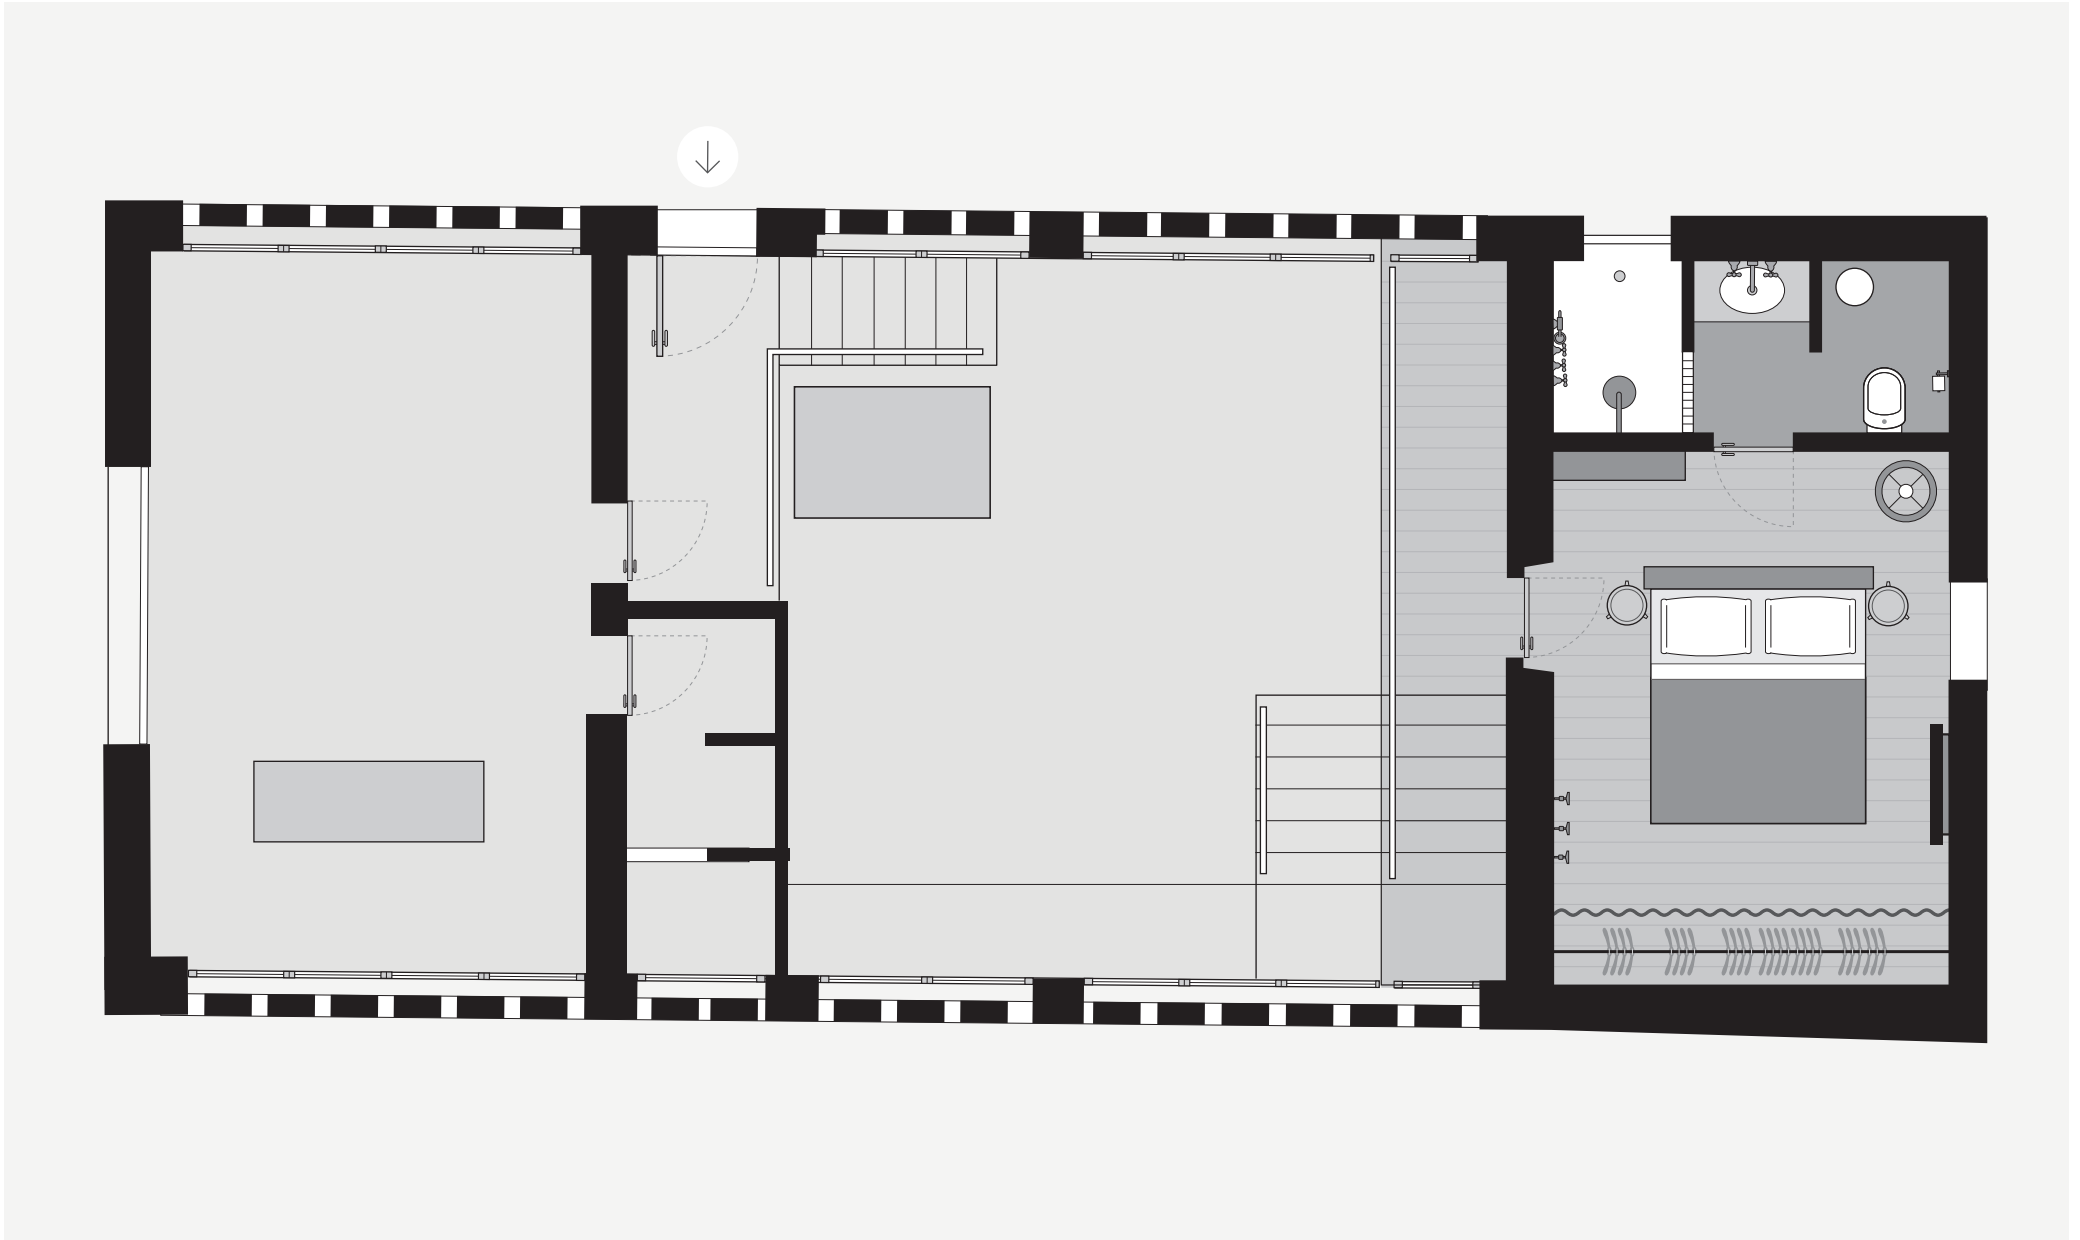

Villa San Luigi

Annex First Floor

COMO
CASTELLO DEL NERO

Villa San Luigi

Annex

COMO
CASTELLO DEL NERO

Villa San Luigi

Private Wellness Space (Annex 2)

COMO
CASTELLO DEL NERO

Villa San Luigi

Colonica basement plan

COMO
CASTELLO DEL NERO

Villa San Luigi

Colonica Ground Floor Plan

COMO
CASTELLO DEL NERO

Villa San Luigi

Colonica First floor plan

COMO
CASTELLO DEL NERO

Bedroom 3

Bedroom 2

Master Suite

Additional Lounge

Villa San Luigi

Colonica Second Floor Plan