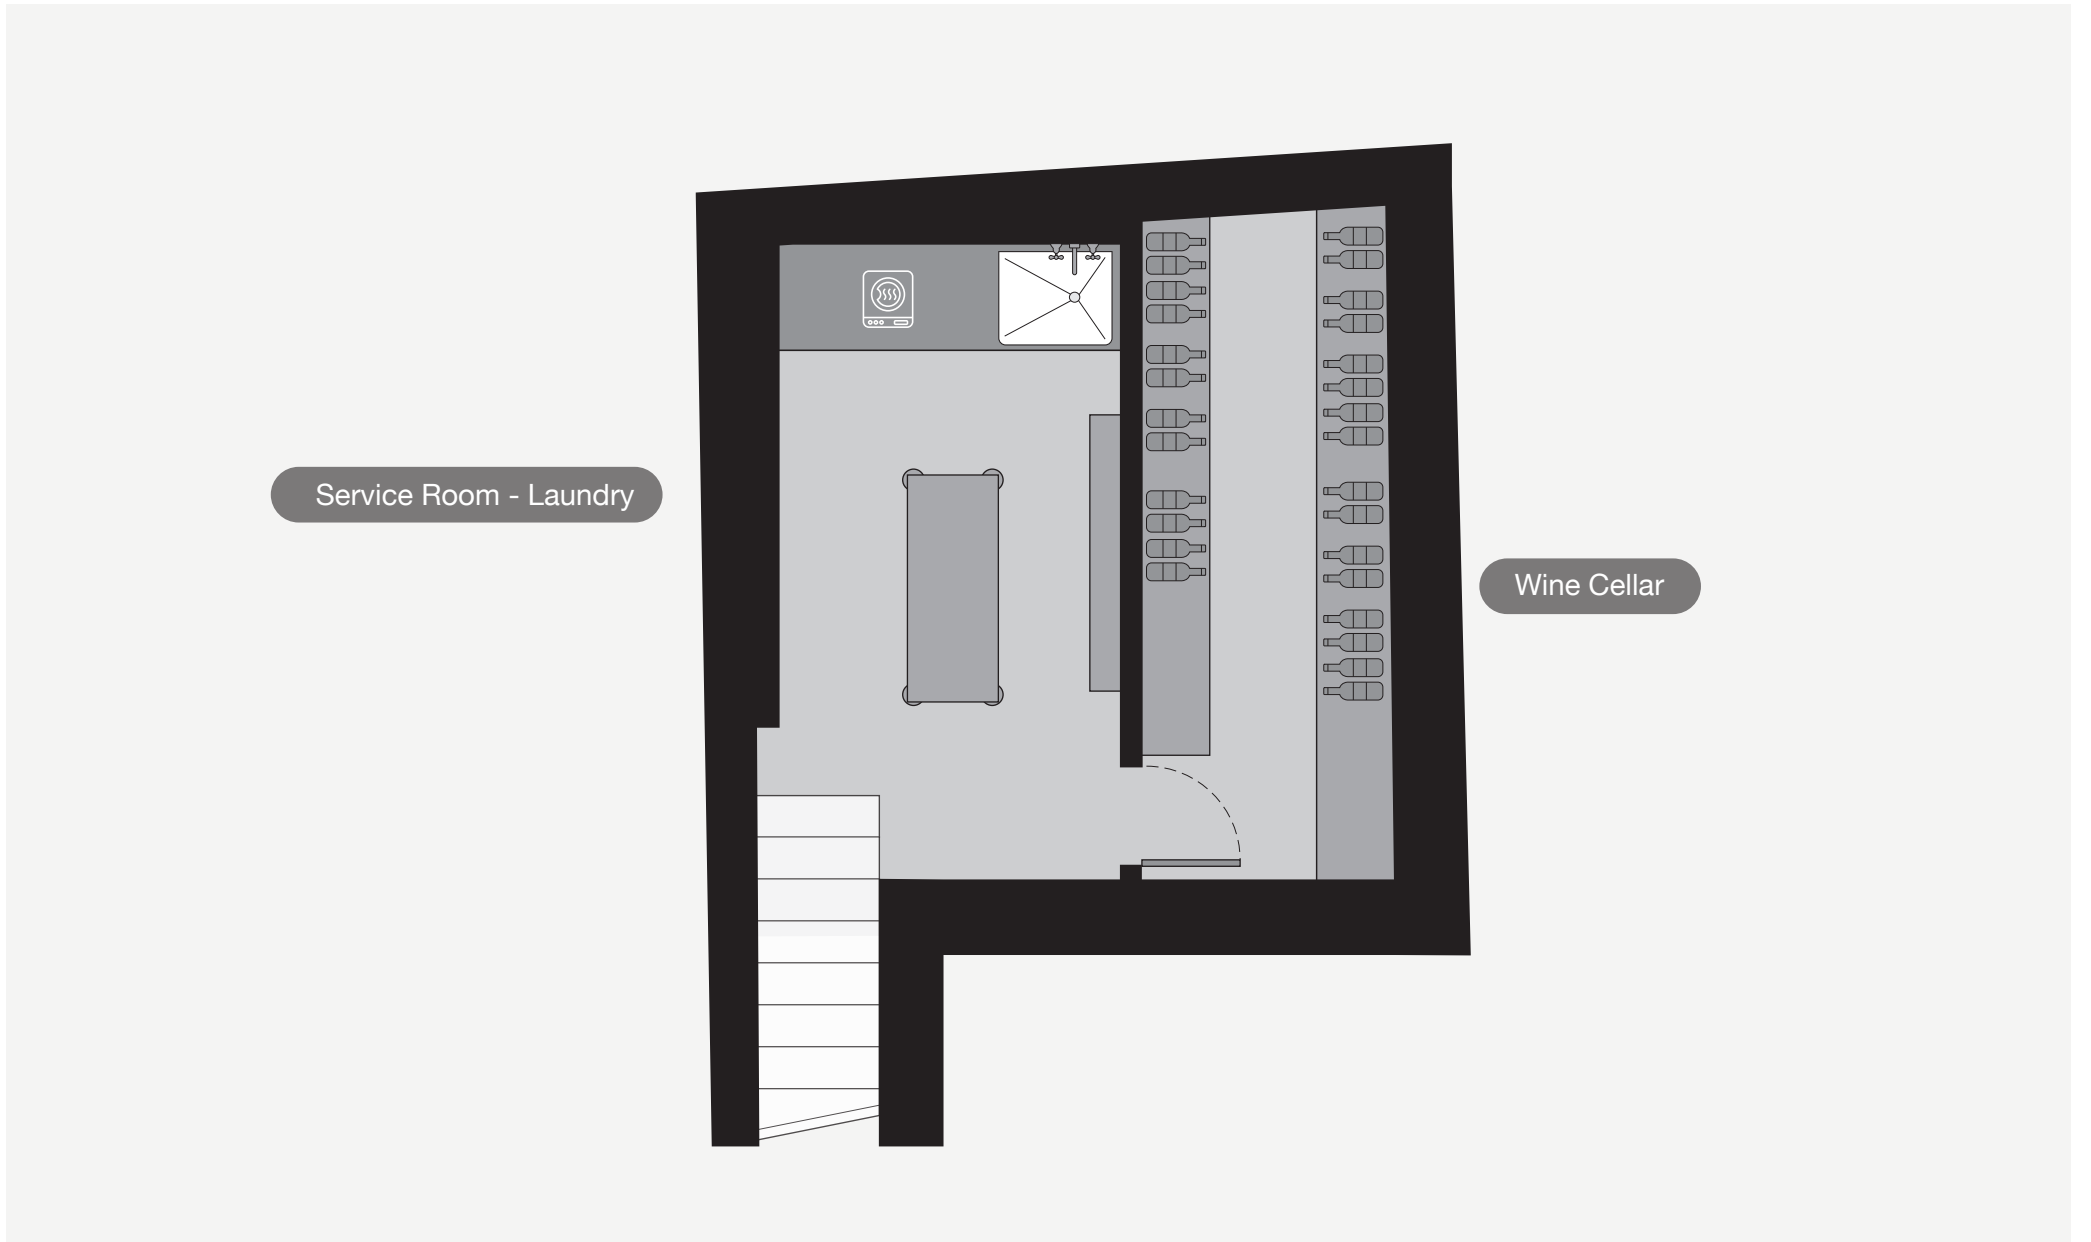

Villa San Luigi

Annex First Floor

COMO
CASTELLO DEL NERO

Villa San Luigi

Annex

COMO
CASTELLO DEL NERO

Villa San Luigi

Private Wellness Space (Annex 2)

COMO
CASTELLO DEL NERO

Villa San Luigi

Colonica basement plan

COMO
CASTELLO DEL NERO

Villa San Luigi

Colonica Ground Floor Plan

COMO
CASTELLO DEL NERO

Villa San Luigi

Colonica First floor plan

COMO
CASTELLO DEL NERO

Bedroom 3

Bedroom 2

Master Suite

Additional Lounge

Villa San Luigi

Colonica Second Floor Plan