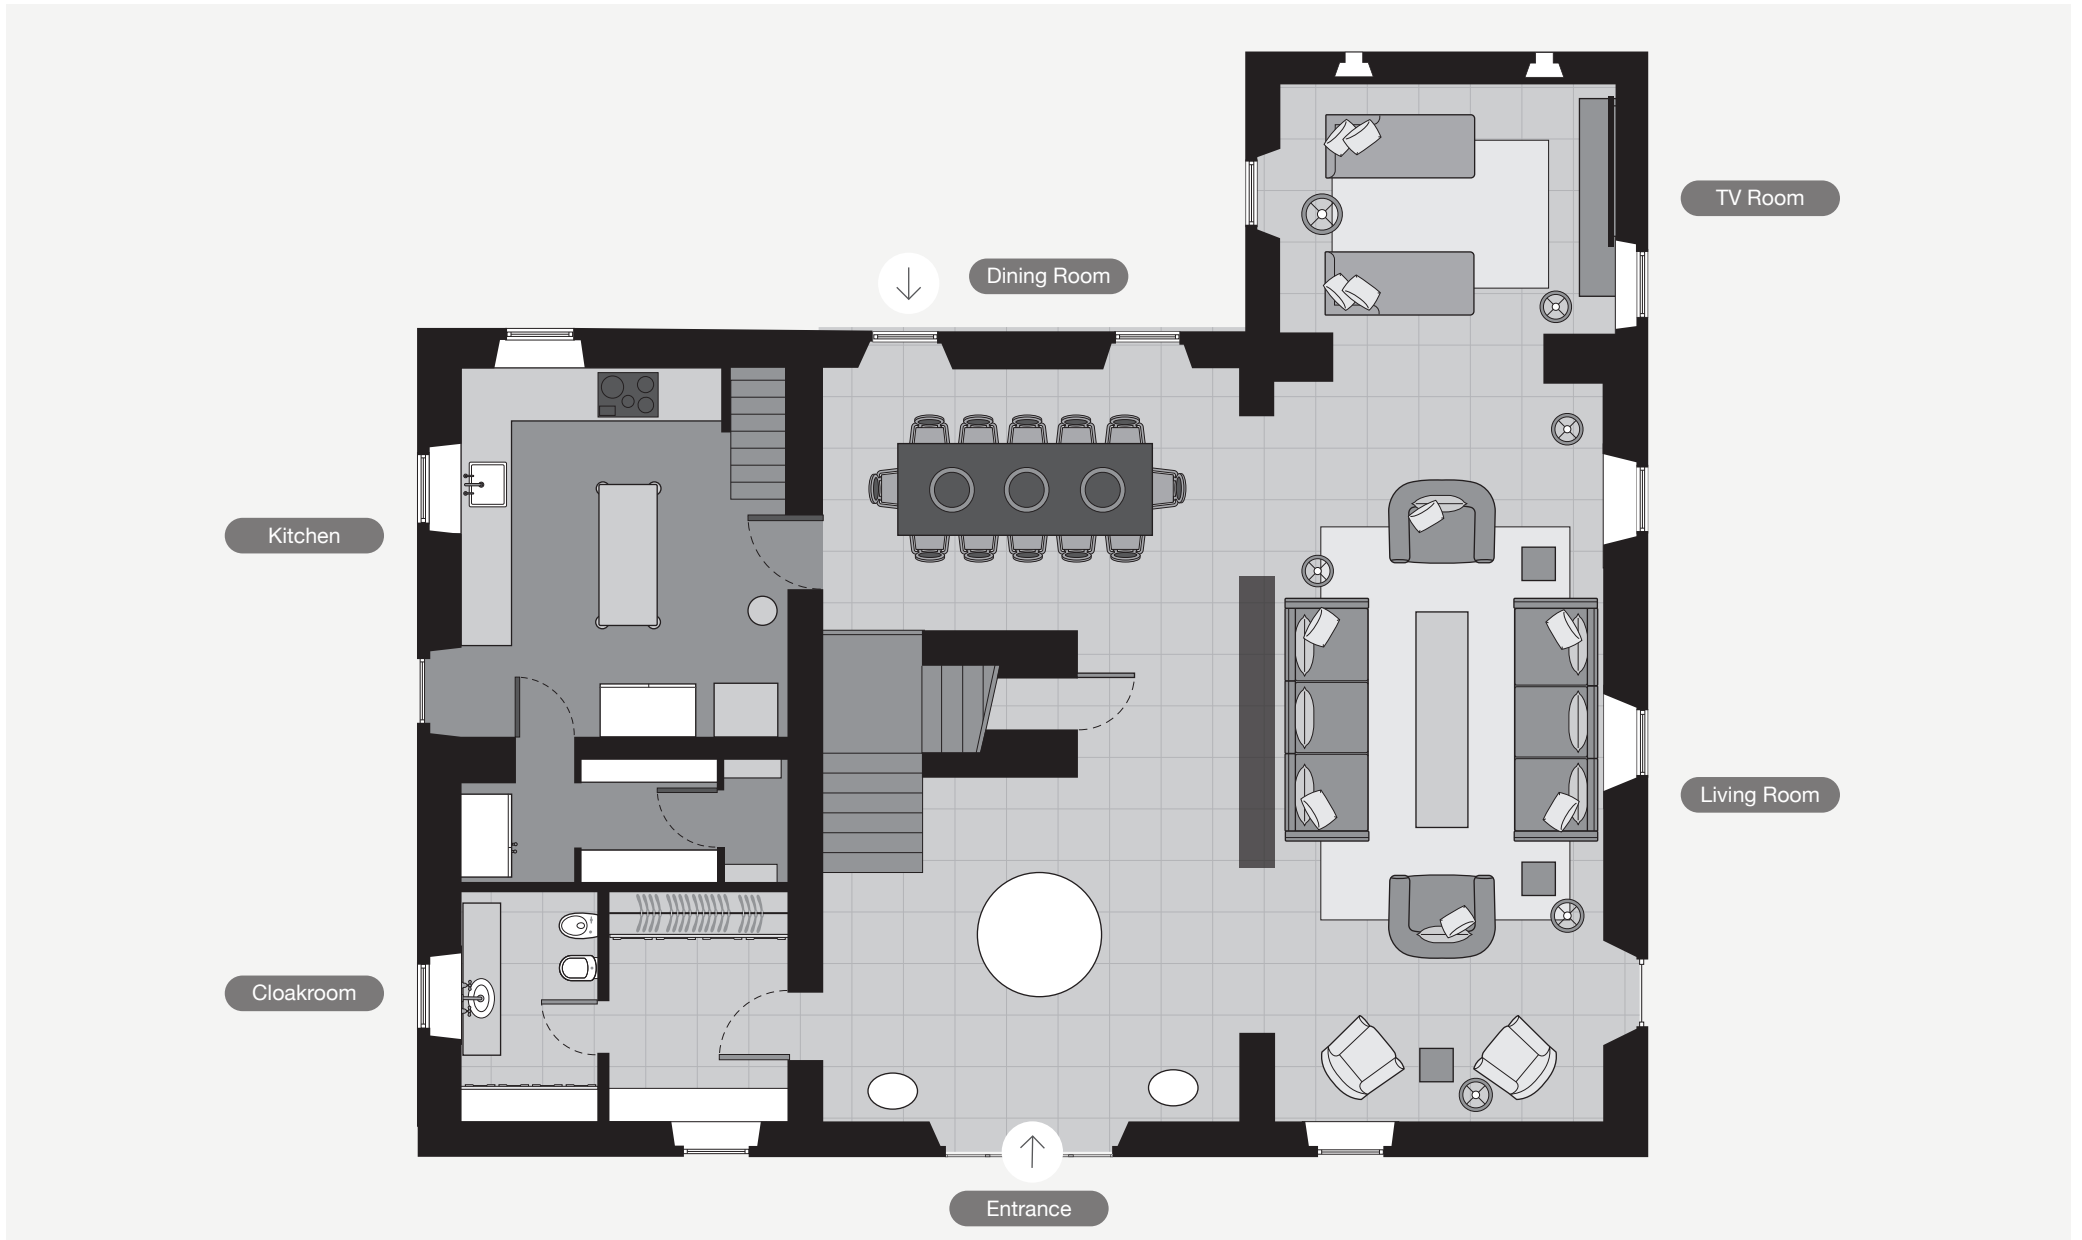

Villa San Luigi

Annex First Floor

COMO
CASTELLO DEL NERO

Villa San Luigi

Annex

COMO
CASTELLO DEL NERO

Villa San Luigi

Private Wellness Space (Annex 2)

COMO
CASTELLO DEL NERO

Villa San Luigi

Colonica basement plan

COMO
CASTELLO DEL NERO

Villa San Luigi

Colonica Ground Floor Plan

COMO
CASTELLO DEL NERO

Villa San Luigi

Colonica First floor plan

COMO
CASTELLO DEL NERO

Bedroom 3

Bedroom 2

Master Suite

Additional Lounge

Villa San Luigi

Colonica Second Floor Plan