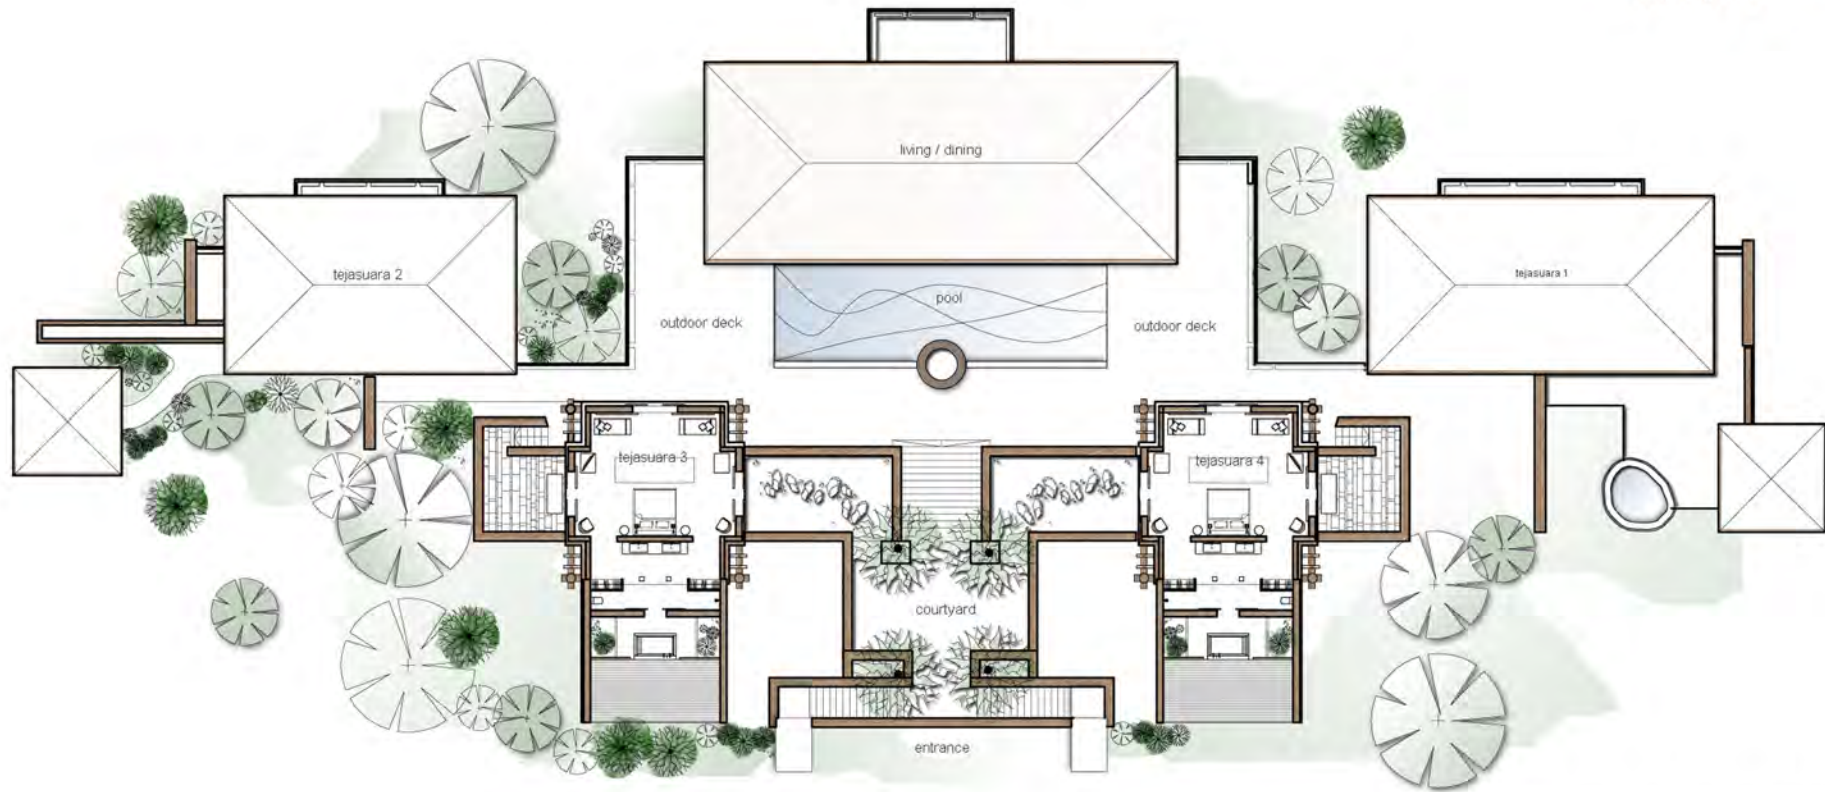

Tejasuara Plan  
Lower Level  
Site Area: 3,742sq m

Tejasuara Plan  
Upper Level  
Site Area: 3,742sq m