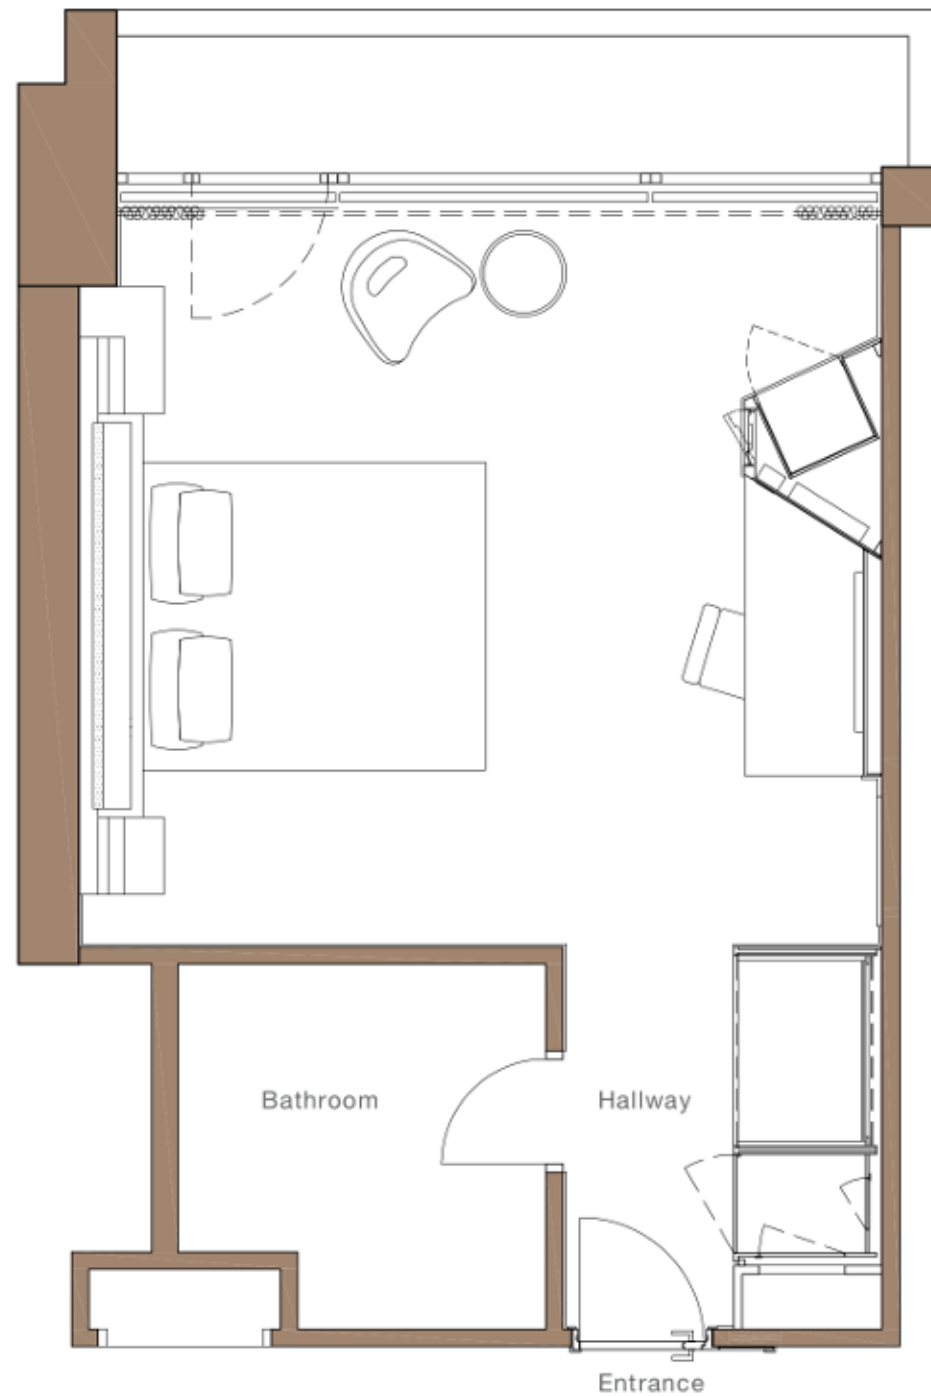

COMO
METROPOLITAN
LONDON

METROPOLITAN CITY ROOM

33 sqm