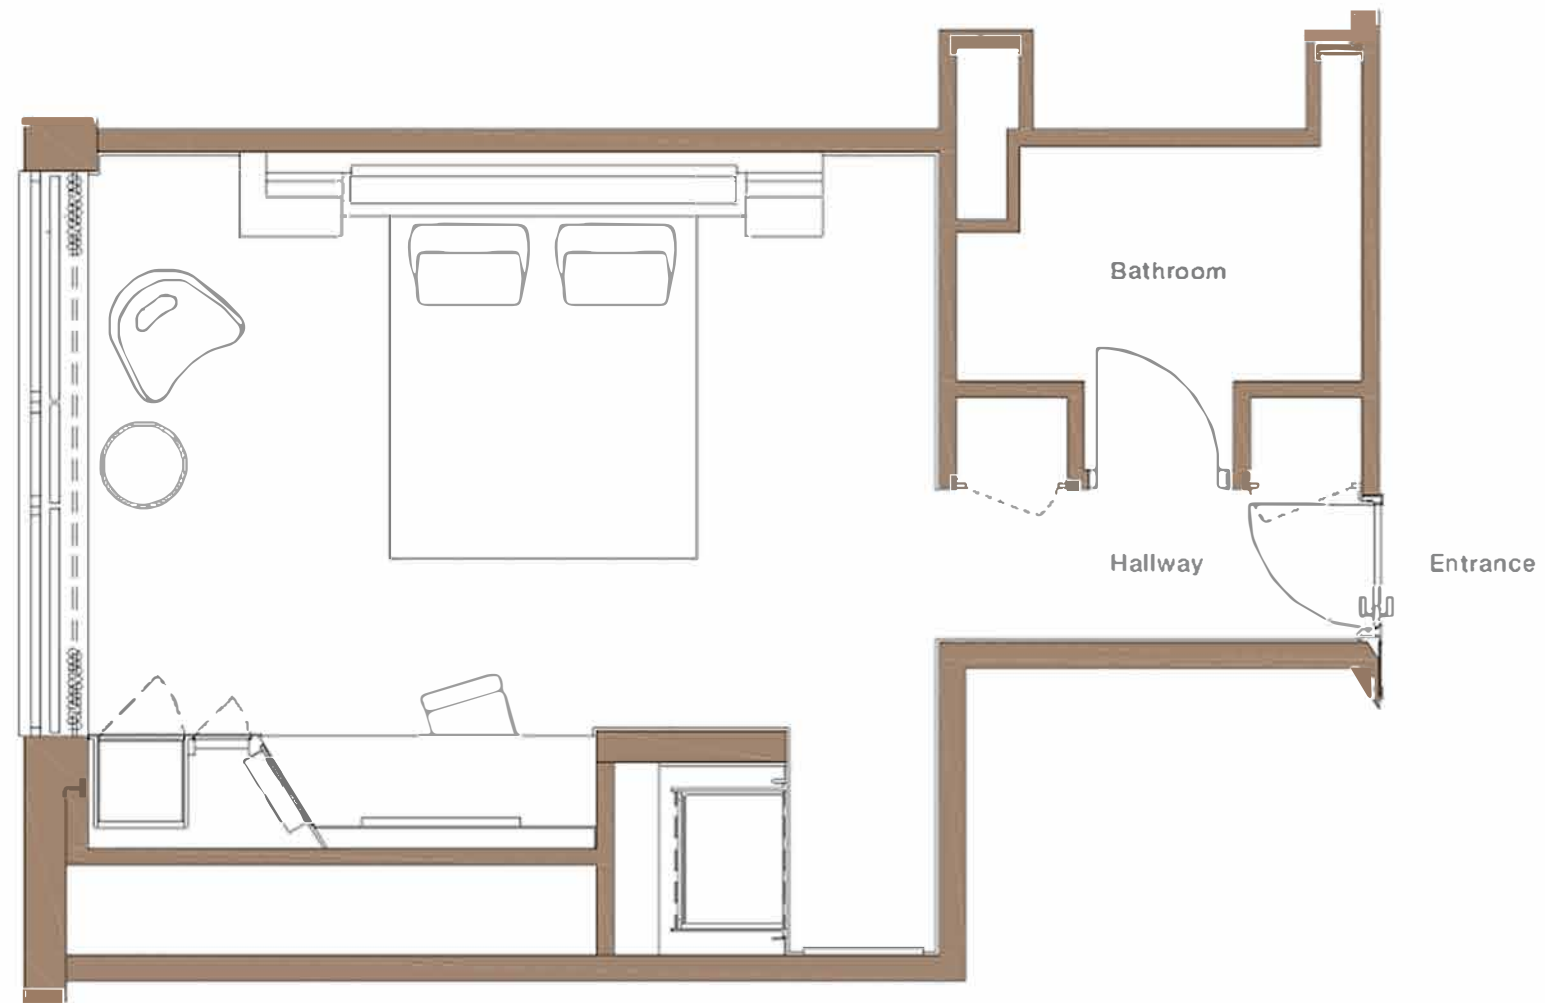

COMO
METROPOLITAN
LONDON

DELUXE CITY ROOM

29 sqm