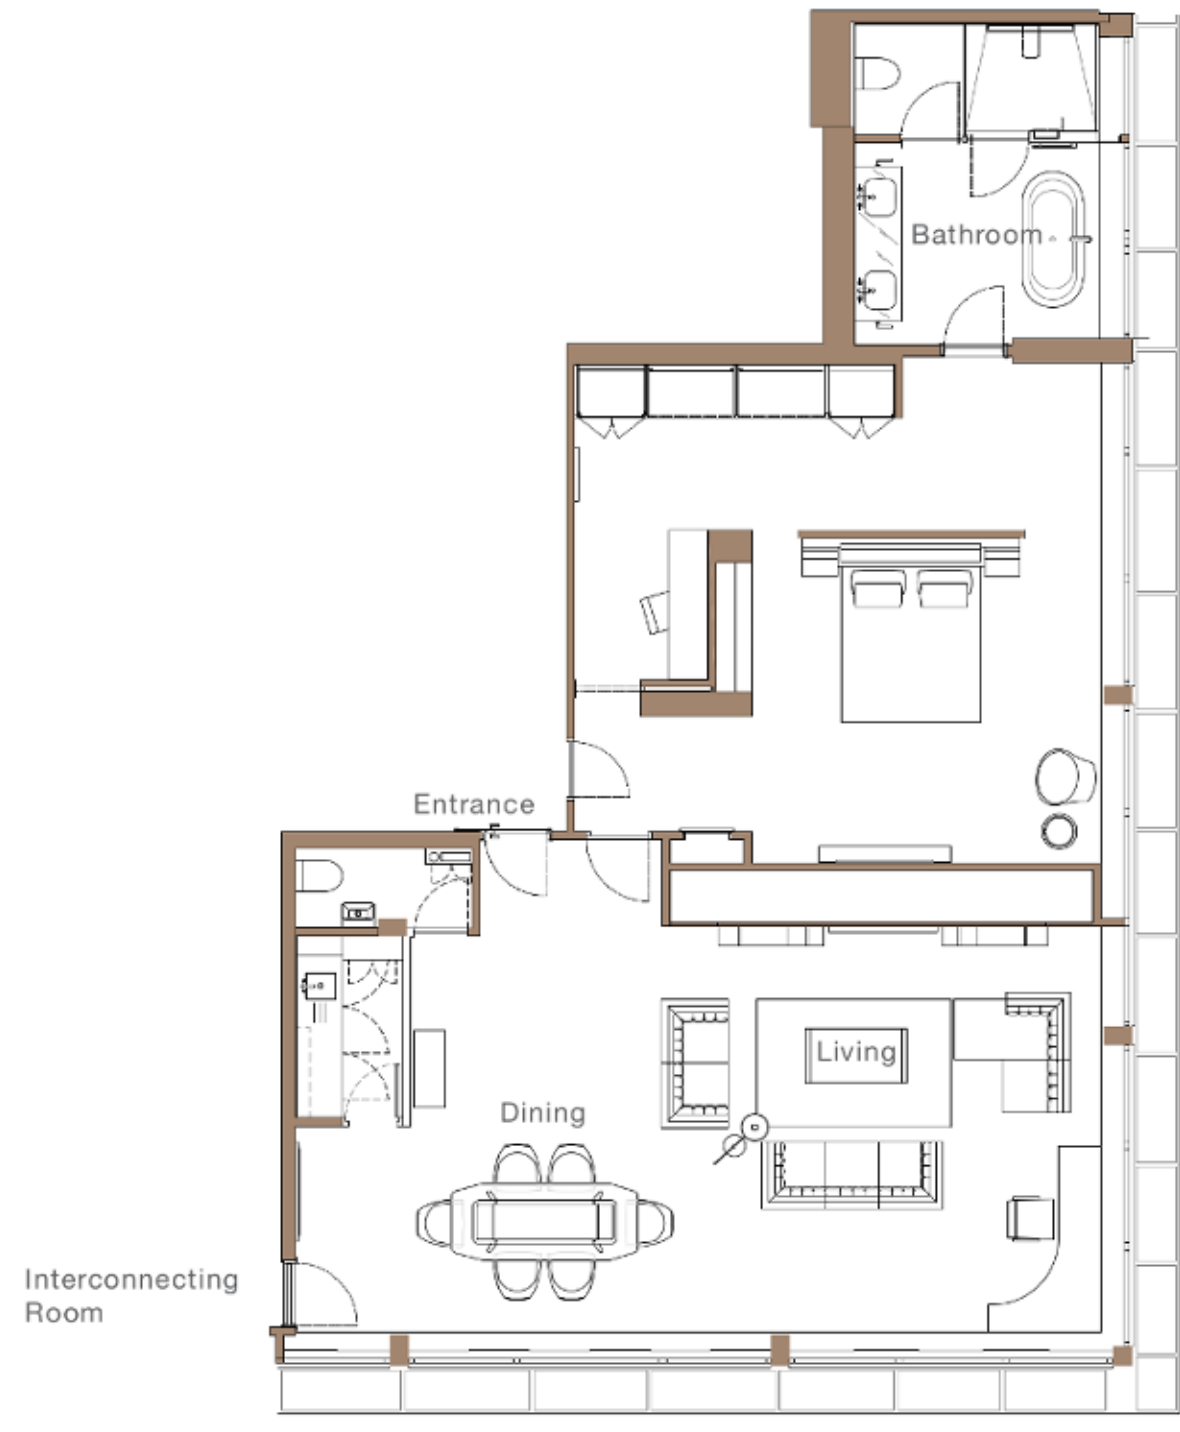

COMO
METROPOLITAN
LONDON

COMO SUITE

110 sqm