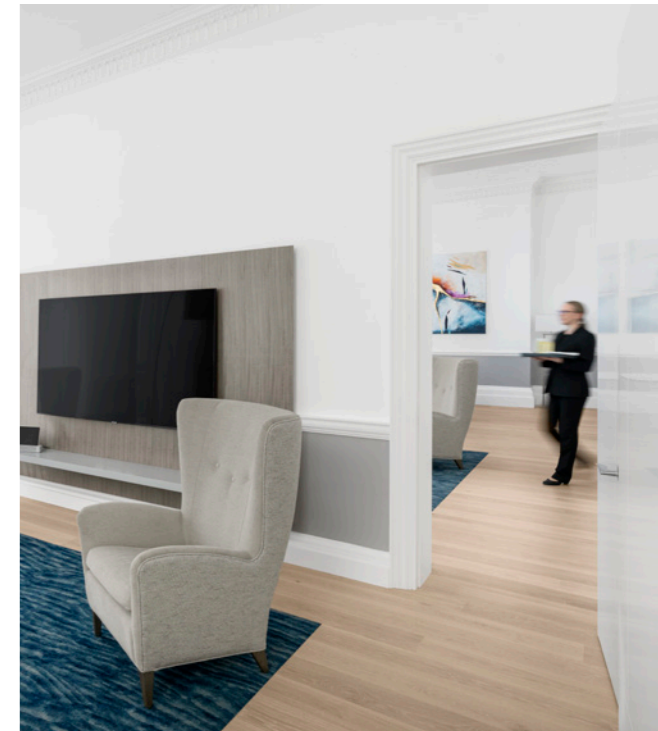

## 赫特福德街公寓

乔治亚风格联排住宅融入现代设计与焕新布局，空间宽敞明亮，采光充足，适宜不同时长的自在居停体验。

每套经典住宅均设有两间卧室、厨房, 以及开放式客厅和餐厅区域。

其中四套住宅可成对连通, 打造既可连为一体又保有私密性的居住格局。

隐居于我们的复式公寓中, 每套均配有采光充足的私人露台与宽敞的娱乐空间。

或乘电梯直达顶层公寓, 于城市之上尽享四间卧室及两间主卧套房的尊贵居停。

## 砖街公寓

开放式起居和用餐区域光线充足，  
兼具现代格调与舒适体验。

可自在从容地安静办公、与家人共度时光，或款待亲友。

在配套齐全的厨房中享用居家料理。

也可选择Nobu餐厅的精致客房送餐服务。

每套公寓均设有两间典雅的双人卧室, 可根据需求调整为双床配置。

主卧可俯瞰下方的景观庭院。

所有公寓均可畅享COMO Metropolitan London的康体设施:酒店健身房及COMO Shambhala 城市康体中心 (COMO Shambhala Metropolitan London)。