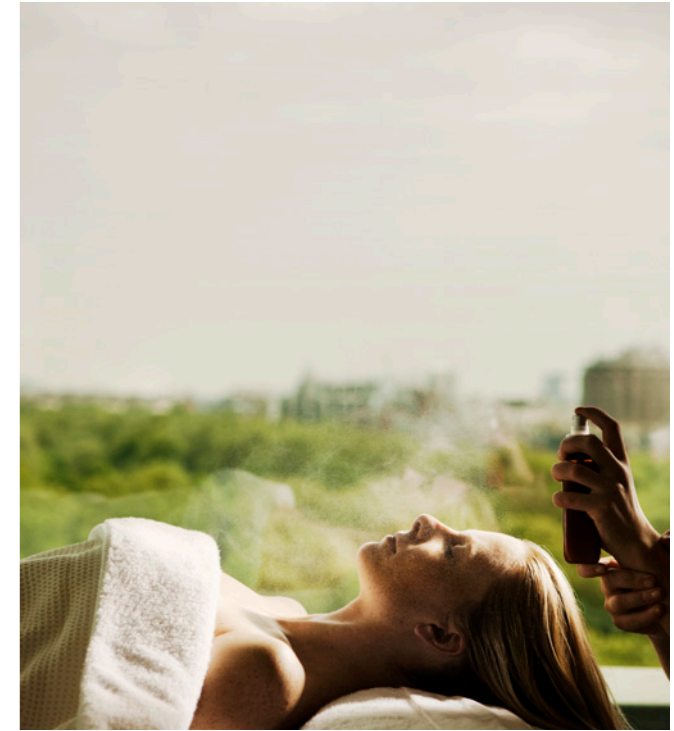

## 砖街公寓

开放式起居和用餐区域光线充足，  
兼具现代格调与舒适体验。

可自在从容地安静办公、与家人共度时光，或款待亲友。

在配套齐全的厨房中享用居家料理。

也可选择Nobu餐厅的精致客房送餐服务。

每套公寓均设有两间典雅的双人卧室, 可根据需求调整为双床配置。

主卧可俯瞰下方的景观庭院。

所有公寓均可畅享COMO Metropolitan London的康体设施:酒店健身房及COMO Shambhala 城市康体中心 (COMO Shambhala Metropolitan London)。